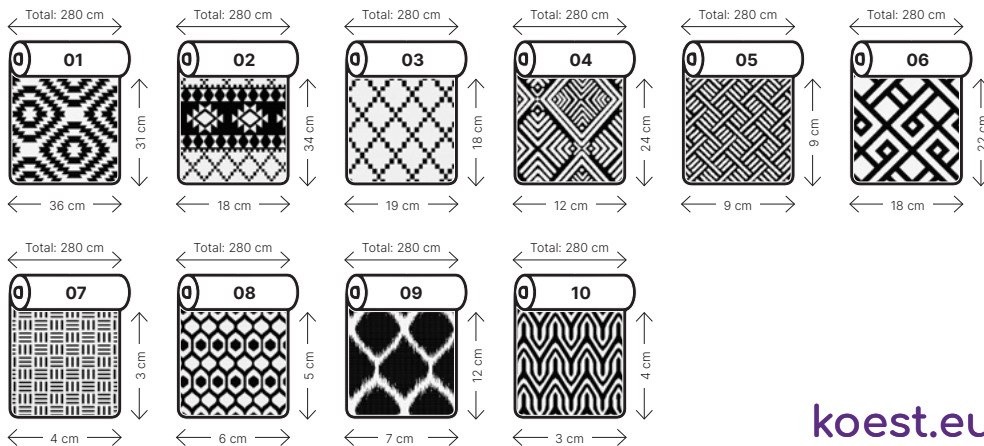

specificaties max Spezifikationen / Specifications / Caractéristiques

Samenstelling Verbindung / compound / composé	60% ACR, 40% PP
Gewicht (gr/m²) Weight / Poids	310 gr/m² +/- 3%
Breedte Breite / Width / Largeur	280 cm

TEST PRÜFEN	NORM NORME	RESULTAAT ERGEBNIS / RESULT / RÉSULTAT
Martindale	UNE-EN 14465:2004+A1:2007	60.000
Weerstand tegen pilling Resistenz gegen Pilling Resistance to pilling Résistance au boulochage	UNE-EN 14465:2004+A1:2007 UNE-EN ISO 12945-2:2001	5
Kleurvastheid bij licht Farbechtheit gegenüber Licht Color fastness to light Solidité des couleurs à la lumière	UNE-EN ISO 105-B02 UNE-EN ISO 105-B04	7-8
Kleurechtheid bij wassen Farbechtheit beim Waschen Color fastness to washing Solidité des couleurs au lavage	UNE-EN ISO 105-X12	4-5
Kleurechtheid tegen chloorwater (zwembadwater) Farbechtheit gegenüber chloriertem Wasser Color fastness to chlorinated water Solidité des couleurs à l'eau chlorée	ISO 105-E03:2010	5
Kleurechtheid tegen zeewater Farbechtheit gegenüber Meerwasser Color fastness to seawater Solidité des couleurs à l'eau de mer	ISO 105-E03:2013	5

Wasvoorschrift Waschanleitung / Washing instructions Instructions de lavage	
Toepassing	
Kenmerken Eigenschaften / Characteristics / Caractéristiques	

koest.eu

max

Stalenkaart
Munsterkarte
Sample Card
Exemple de carte

koest