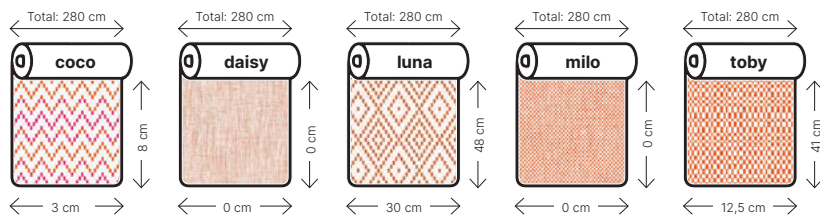

specificaties walker

Spezifikationen / Specifications / Caractéristiques

Samenstelling Verbindung / compound / composé	100% PP
Gewicht (gr/m²) Weight / Poids	315 gr/m² +/- 3%
Breedte Breite / Width / Largeur	280 cm

TEST PRÜFEN	NORM NORME	RESULTAAT ERGEBNIS / RESULT / RÉSULTAT
Martindale	UNE-EN 14465:2004+A1:2007	75.000
Weerstand tegen pilling Resistenz gegen Pilling Resistance to pilling Résistance au boulochage	UNE-EN 14465:2004+A1:2007 UNE-EN ISO 12945-2:2001	5
Kleurvastheid bij licht Farbechtheit gegenüber Licht Color fastness to light Solidité des couleurs à la lumière	UNE-EN ISO 105-B02 UNE-EN ISO 105-B04	7-8
Kleurechtheid bij wassen Farbechtheit beim Waschen Color fastness to washing Solidité des couleurs au lavage	UNE-EN ISO 105-X12	5
Kleurechtheid tegen chloorwater (zwembadwater) Farbechtheit gegenüber chloriertem Wasser Color fastness to chlorinated water Solidité des couleurs à l'eau chlorée	ISO 105-E03:2010	5
Kleurechtheid tegen zeewater Farbechtheit gegenüber Meerwasser Color fastness to seawater Solidité des couleurs à l'eau de mer	ISO 105-E03:2013	5

Wasvoorschrift Waschanleitung / Washing instructions Instructions de lavage	
Toepassing	
Kenmerken Eigenschappen / Characteristics / Caractéristiques	

De afgebeelde kleuren/patronen kunnen afwijken van de werkelijkheid. Er kunnen geen rechten ontleend worden aan deze folder. We raden aan om de producten aan de hand van de stalen te beoordelen.
Die dargestellten Farben/Muster können von der Realität abweichen. Aus dieser Broschüre können keine Rechte abgeleitet werden. Wir empfehlen, die Produkte anhand der Muster zu beurteilen.
The colors/patterns depicted may differ from reality. No rights can be derived from this brochure. We recommend assessing the products based on the samples.
Les couleurs/motifs représentés peuvent différer de la réalité. Aucun droit ne peut être dérivé de cette brochure. Nous vous recommandons d'évaluer les produits sur la base des échantillons.

koest.eu

walker

Stalenkaart
Munsterkarte
Sample Card
Exemple de carte

koest